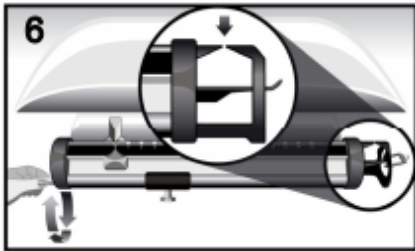

5. Ölçüm için bebeği bebek tartım tablasına koyunuz.
6. Anlatıldığı şekilde ağırlık tespit edici ile kilonuzu sabitleyiniz.