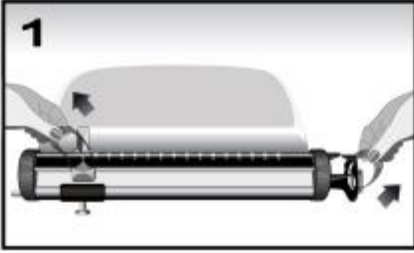

TEKNİK ÖZELLİKLER

Tartım Kapasitesi	: 16 kg
Tartım Hassasiyeti	: 10 g
Ölçüler	: 550 x 195 x 300 mm
Yaklaşık Ağırlığı	: 5.8 kg

Sağlam-güçlü yapı

Platform ve gövde toz için kaplama

Kilo ölçüm başlığı dökme demir

Kg ve lbs ölçüm imkanı

NASIL KULLANILIR

1. Tartının ambalajında Bebek Yatırma Kabı, Tartım Platformu ve Tartım Manuel Operasyon bölümü bulunmaktadır.
2. Şekilde görüldüğü gibi tartıyı monte ediniz.