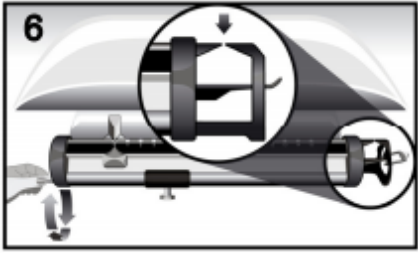

Platform ve gövde toz için kaplama

Kilo ölçüm başlığı dökme demir

Kg ve lbs ölçüm imkanı

NASIL KULLANILIR

1. Tartının ambalajında Bebek Yatırma Kabı, Tartım Platformu ve Tartım Manuel Operasyon bölümü bulunmaktadır.
2. Şekilde görüldüğü gibi tartıyı monte ediniz.

Bebek yatırma kabını da tartıya monte ettikten sonra 3. resimde görüldüğü gibi klips yardımı ile kabı ve platformu birbirine monte ettikten sonra klipsleyiniz.

3. Tartıyı düz bir zemine yerleştirin, ölçüm için tabla ve zemin düz olmalıdır.
4. Tartı klasik manuel baskül formatında imal edilmiş olup, manuel kilo gösterge bölümünde bulunan kayan belirleyici aparat, yine bu bölümde bulunan denge ağızlıkları paralel olana kadar sağ-sol yöne kaydırılır.