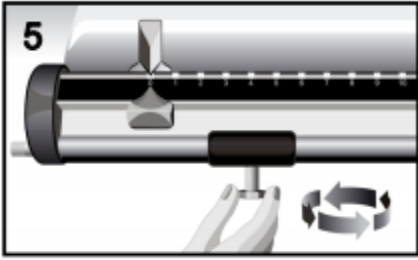

Platform ve gövde toz için kaplama

Kilo ölçüm başlığı dökme demir

Kg ve lbs ölçüm imkanı

NASIL KULLANILIR

1. Tartının ambalajında Bebek Yatırma Kabı, Tartım Platformu ve Tartım Manuel Operasyon bölümü bulunmaktadır.
2. Şekilde görüldüğü gibi tartıyı monte ediniz.

Bebek yatırma kabını da tartıya monte ettikten sonra 3. resimde görüldüğü gibi klips yardımı ile kabı ve platformu birbirine monte ettikten sonra klipsleyiniz.

3. Tartıyı düz bir zemine yerleştirin, ölçüm için tabla ve zemin düz olmalıdır.
4. Tartı klasik manuel baskül formatında imal edilmiş olup, manuel kilo gösterge bölümünde bulunan kayan belirleyici aparat, yine bu bölümde bulunan denge ağızlıkları paralel olana kadar sağ-sol yöne kaydırılır.